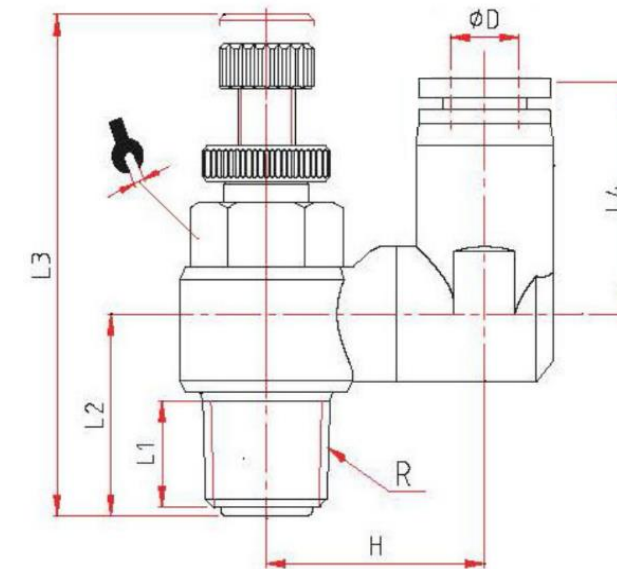

Artikel Nr. ALT	Artikel Nr. NEU	Kurzbezeichnung	Ø D alt	Ø D neu	Gewinde alt	Gewinde neu	L1 alt	L1 neu	L2 alt	L2 neu	L3 alt	L3 neu	L4 alt	L4 neu	H alt	H neu	SW alt	SW neu
135982	153635	Drosselrückschlagven »Blaue Serie« Zuluftdros. R1/4 a. 10bar Ø8mm	8	8	R 1/4	R 1/4	10	11	17,5	19	48	43	27	28	20,5	18,5	14	15

Bild ALT

Bild NEU

Zeichnung

Der Artikel 135982 wird durch 153635 ersetzt. Bitte beachten Sie die abweichenden Maße.
 Vom Vorgänger sind noch Restbestände verfügbar, der Nachfolger ist ab Ende April 2021 lieferbar.